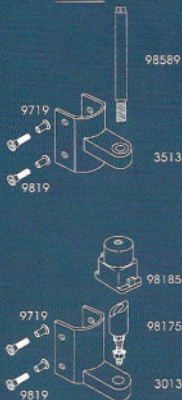

63143

63130

All packs are supplied with mounting hardware

TOP & BOTTOM
PIVOT HINGES

DOOR SIZE	POST SIZE	PART#			CONTENTS						
		CHROME PLATED ZAMAC	CHROME PLATED BRASS	CAST STAINLESS STEEL	TOP HINGE	TOP INSERT	BOTTOM HINGE	BOTTOM INSERT	PINTE	CAM	HINGE PIN
7/8"	1-1/4"	63120	63121	63123	3790	1540	3290	1530	98265	98275	99109
1"	1"	63190		63153	3780	2820	3260	2810	98175	98245	99109
1"	1-1/4"	63130	63131	63133	3790	2820	3290	2810	98175	98245	99109
1"	1-1/4"	63140		63143	3530	2820	3010		98175	98185	98584

TOP HINGE ONLY

DOOR SIZE	POST SIZE	PART #		CONTENTS		
		CHROME PLATED ZAMAC	CAST STAINLESS STEEL	TOP HINGE	TOP INSERT	HINGE PIN
7/8"	1-1/4"	63020	63023	3790	1540	99109
1"	1-1/4"	63040	63043	3790	2820	99109
1"	1-1/4"	63060		3790	2400	98544
1"	1-1/4"	63080		4530	4540	98584
1"	1-1/4"	63100		3510		98584
1"	1-1/4"	63160		3540	1680	99109
1"	1-1/4"	63200		3910		98614
1"	1-1/4"	63220		3910		98614
1"	1-1/4"	63720		3630	4800	98574

BOTTOM HINGE ONLY

DOOR SIZE	POST SIZE	PART #		CONTENTS				
		CHROME PLATED ZAMAC	CAST STAINLESS STEEL	BOTTOM HINGE	BOTTOM INSERT	PINTE	CAM	NUT & WASHER
7/8"	1-1/4"	63010	63013	3290	1530	98265	98275	98305
1"	1-1/4"	63030	63033	3290	2810	98175	98245	98305
1"	1-1/4"	63070		4040	4060	98175	98185	98305
1"	1-1/4"	63090		3010		98175	98185	98305
1"	1-1/4"	63180		3540	1680	89830	89820	98305
1"	1-1/4"	63190		540			97245	98305
1"	1-1/4"	63210		3420		97275	97265	
1"	1-1/4"	63710		3130	4700	98175	98195	98305