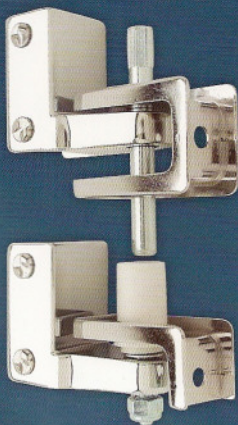

63143

63130

All packs are supplied with mounting hardware

TOP & BOTTOM
PIVOT HINGES

DOOR SIZE	POST SIZE	PART#			CONTENTS						
		CHROME PLATED ZAMAC	CHROME PLATED BRASS	CAST STAINLESS STEEL	TOP HINGE	TOP INSERT	BOTTOM HINGE	BOTTOM INSERT	PINTE	CAM	HINGE PIN
7/8"	1-1/4"	63120	63121	63123	3790	1540	3290	1530	98265	98275	99109
1"	1"	63190		63153	3780	2820	3260	2810	98175	98245	99109
1"	1-1/4"	63130	63131	63133	3790	2820	3290	2810	98175	98245	99109
1"	1-1/4"	63140		63143	3530	2820	3010		98175	98185	98584

TOP HINGE ONLY

DOOR SIZE	POST SIZE	PART #		CONTENTS		
		CHROME PLATED ZAMAC	CAST STAINLESS STEEL	TOP HINGE	TOP INSERT	HINGE PIN
7/8"	1-1/4"	63020	63023	3790	1540	99109
1"	1-1/4"	63040	63043	3790	2820	99109
1"	1-1/4"	63060		3790	2400	98544
1"	1-1/4"	63080		4530	4540	98584
1"	1-1/4"	63100		3510		98584
1"	1-1/4"	63160		3540	1680	99109
1"	1-1/4"	63200		3910		98614
1"	1-1/4"	63220		3910		98614
1"	1-1/4"	63720		3630	4800	98574

BOTTOM HINGE ONLY

DOOR SIZE	POST SIZE	PART #		CONTENTS				
		CHROME PLATED ZAMAC	CAST STAINLESS STEEL	BOTTOM HINGE	BOTTOM INSERT	PINTE	CAM	NUT & WASHER
7/8"	1-1/4"	63010	63013	3290	1530	98265	98275	98305
1"	1-1/4"	63030	63033	3290	2810	98175	98245	98305
1"	1-1/4"	63070		4040	4060	98175	98185	98305
1"	1-1/4"	63090		3010		98175	98185	98305
1"	1-1/4"	63180		3540	1680	89830	89820	98305
1"	1-1/4"	63190		540			97245	98305
1"	1-1/4"	63210		3420		97275	97265	
1"	1-1/4"	63710		3130	4700	98175	98195	98305