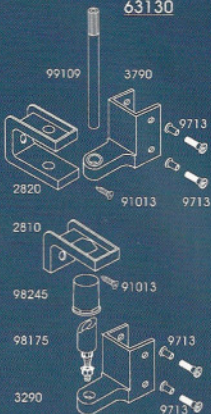

63143

63130

All packs are supplied with mounting hardware

TOP & BOTTOM
PIVOT HINGES

DOOR SIZE	POST SIZE	PART#			CONTENTS						
		CHROME PLATED ZAMAC	CHROME PLATED BRASS	CAST STAINLESS STEEL	TOP HINGE	TOP INSERT	BOTTOM HINGE	BOTTOM INSERT	PINTE	CAM	HINGE PIN
7/8"	1-1/4"	63120	63121	63123	3790	1540	3290	1530	98265	98275	99109
1"	1"	63190		63153	3780	2820	3260	2810	98175	98245	99109
1"	1-1/4"	63130	63131	63133	3790	2820	3290	2810	98175	98245	99109
1"	1-1/4"	63140		63143	3530	2820	3010		98175	98185	98584

TOP HINGE ONLY

DOOR SIZE	POST SIZE	PART #		CONTENTS		
		CHROME PLATED ZAMAC	CAST STAINLESS STEEL	TOP HINGE	TOP INSERT	HINGE PIN
7/8"	1-1/4"	63020	63023	3790	1540	99109
1"	1-1/4"	63040	63043	3790	2820	99109
1"	1-1/4"	63060		3790	2400	98544
1"	1-1/4"	63080		4530	4540	98584
1"	1-1/4"	63100		3510		98584
1"	1-1/4"	63160		3540	1680	99109
1"	1-1/4"	63200		3910		98614
1"	1-1/4"	63220		3910		98614
1"	1-1/4"	63720		3630	4800	98574

BOTTOM HINGE ONLY

DOOR SIZE	POST SIZE	PART #		CONTENTS				
		CHROME PLATED ZAMAC	CAST STAINLESS STEEL	BOTTOM HINGE	BOTTOM INSERT	PINTE	CAM	NUT & WASHER
7/8"	1-1/4"	63010	63013	3290	1530	98265	98275	98305
1"	1-1/4"	63030	63033	3290	2810	98175	98245	98305
1"	1-1/4"	63070		4040	4060	98175	98185	98305
1"	1-1/4"	63090		3010		98175	98185	98305
1"	1-1/4"	63180		3540	1680	89830	89820	98305
1"	1-1/4"	63190		540			97245	98305
1"	1-1/4"	63210		3420		97275	97265	
1"	1-1/4"	63710		3130	4700	98175	98195	98305