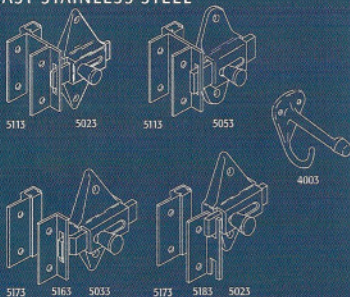

CAST STAINLESS STEEL

		PART#		CONTENTS						
DOOR SIZE	POST SIZE			SWING OF DOOR	LATCH	HINGE SET	STRIKE/KEEPER	ONE PC. STRIKE	ONE PC. KEEPER	
1/2"	3/4"	70543		LH-IN	5023	7123		5173	5163	
1/2"	3/4"	70553		RH-IN	5023	7113		5173	5163	
3/4"	3/4"	20453		LH-IN	5033	7123		5173	5163	
3/4"	3/4"	20463		RH-IN	5033	7113		5173	5163	
3/4"	3/4"	20943		LH-IN	5033	7423		5173	5163	
3/4"	3/4"	20953		RH-IN	5033	7413		5173	5163	
3/4"	1"	20553		LH-IN	5023	7063	5623			
3/4"	1"	20563		RH-IN	5023	7073	5623			
3/4"	1"	70510		LH-IN	5050	7083		5170	5160	
3/4"	1"	70511		RH-IN	5050	7073		5170	5160	
1"	1"	20653		LH-IN	5033	7123	5623			
1"	1"	20663		RH-IN	5033	7113	5623			
1"	1-1/4"	20903		LH-IN	5023	7423		5173	5163	
1"	1-1/4"	20913		RH-IN	5023	7413		5173	5163	
1"	1-1/4"	20103		LH-IN	5023	7063	5113			
1"	1-1/4"	20113		RH-IN	5023	7073	5113			
1"	1-1/4"	20123		LH-IN	5023	7123	5113			
1"	1-1/4"	20133		RH-IN	5023	7113	5113			
1"	1-1/4"	20613		LH-IN	5023	7043	5113			
1"	1-1/4"	20623		RH-IN	5023	7033	5113			